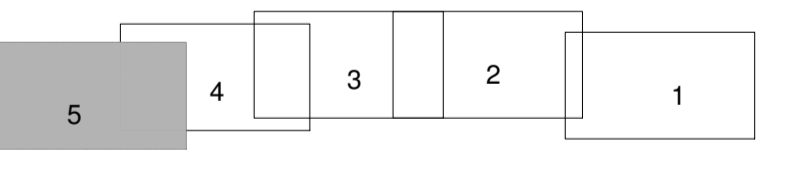

Cor	Classe de Valor Predominante na Quadra	Valor Máximo (R\$) de Face de Quadra
Amarelo	0,00 - 5,00	5,00
Verde claro	5,01 - 10,00	10,00
Verde médio	10,01 - 25,00	30,00
Verde escuro	25,01 - 50,00	80,00
Laranja	50,01 - 75,00	110,00
Roxo	75,01 - 100,00	200,00
Verde muito escuro	100,01 - 125,00	220,00
Azul	125,01 - 150,00	235,00
Verde muito escuro	150,01 - 175,00	251,00
Marrão	175,01 - 210,00	210,00

Convenções Cartográficas

- RS — Valor de face de quadra
- Corredor de Comércio
- Pavimentação
- Rio Perene
- Limite estadual
- Limite municipal
- Linha de Mar
- 00 — Quadra

Localização

Articulação

Escala Aproximada