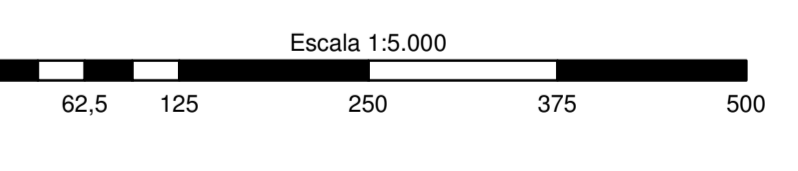

Cor	Classe de Valor Predominante na Quadra	Valor Máximo (R\$) de Face de Quadra
Amarelo	0,00 - 5,00	5,00
Verde claro	5,01 - 10,00	10,00
Verde médio	10,01 - 25,00	30,00
Verde escuro	25,01 - 50,00	80,00
Laranja	50,01 - 75,00	110,00
Roxo	75,01 - 100,00	200,00
Verde muito escuro	100,01 - 125,00	220,00
Azul	125,01 - 150,00	235,00
Verde muito escuro	150,01 - 175,00	251,00
Marrão	175,01 - 210,00	210,00

Convenções Cartográficas

- RS — Valor de face de quadra
- Corredor de Comércio
- Pavimentação
- Rio Perene
- Limite estadual
- Limite municipal
- Linha de Mar
- 00 — Quadra

Localização

Articulação

Escala Aproximada