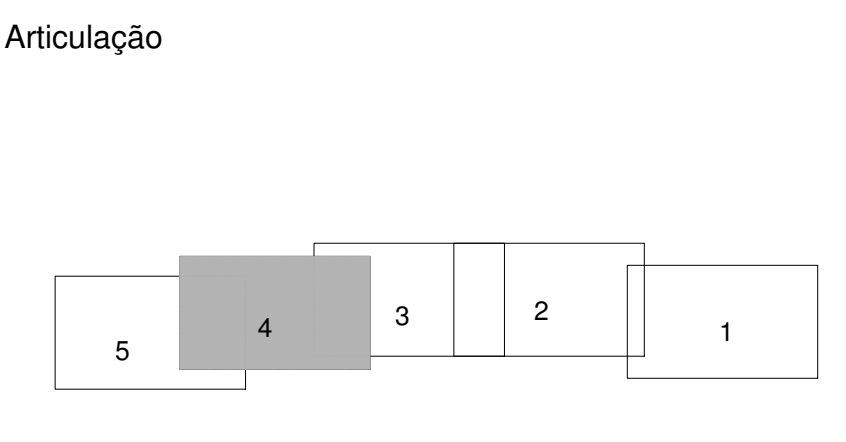

Cor	Classe de Valor Predominante na Quadra	Valor Máximo (R\$) de Face de Quadra
Amarelo	0,00 - 5,00	5,00
Verde claro	5,01 - 10,00	10,00
Verde médio	10,01 - 25,00	30,00
Verde escuro	25,01 - 50,00	80,00
Laranja	50,01 - 75,00	110,00
Roxo	75,01 - 100,00	200,00
Verde muito escuro	100,01 - 125,00	220,00
Azul	125,01 - 150,00	235,00
Verde muito escuro	150,01 - 175,00	251,00
Marrão	175,01 - 210,00	210,00

Convenções Cartográficas	
RS	Valor de face de quadra
---	Corredor de Comércio
---	Pavimentação
---	Rio Perene
---	Limite estadual
---	Limite municipal
---	Linha de Mar
00	Quadra

Escala Aproximada  
Escala 1:5.000  
0 62,5 125 250 375 500