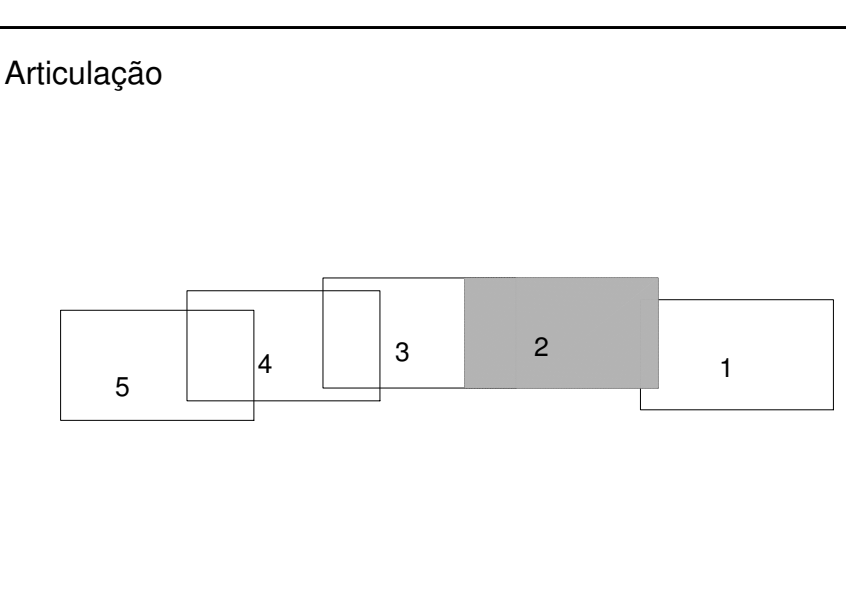

Cor	Classe de Valor Predominante na Quadra	Valor Máximo (R\$) de Face de Quadra
Amarelo claro	0,00 - 5,00	5,00
Amarelo	5,01 - 10,00	10,00
Verde claro	10,01 - 25,00	30,00
Verde	25,01 - 50,00	80,00
Verde escuro	50,01 - 75,00	110,00
Laranja	75,01 - 100,00	200,00
Púrpura	100,01 - 125,00	220,00
Verde escuro	125,01 - 150,00	235,00
Azul escuro	150,01 - 175,00	251,00
Marrom	175,01 - 210,00	210,00

Convenções Cartográficas

- RS — Valor de face de quadra
- Corredor de Comércio
- Pavimentação
- Rio Perene
- Limite estadual
- Limite municipal
- Linha de Mar
- 00 Quadra

Escala Aproximada
Escala 1:5.000
0 62,5 125 250 375 500