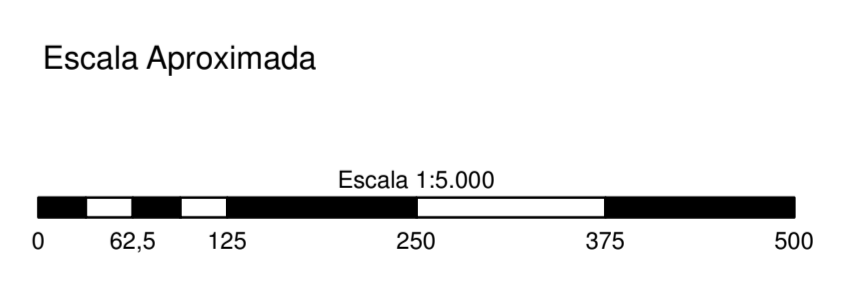

PREFEITURA MUNICIPAL DE ITAPOÁ

PLANTA DE VALORES GENÉRICOS

Execução

neocart
Engenharia de Informações
www.neocart.eng.br
neocart@neocart.eng.br
41 - 3339-7232

Época

Novembro / 2009