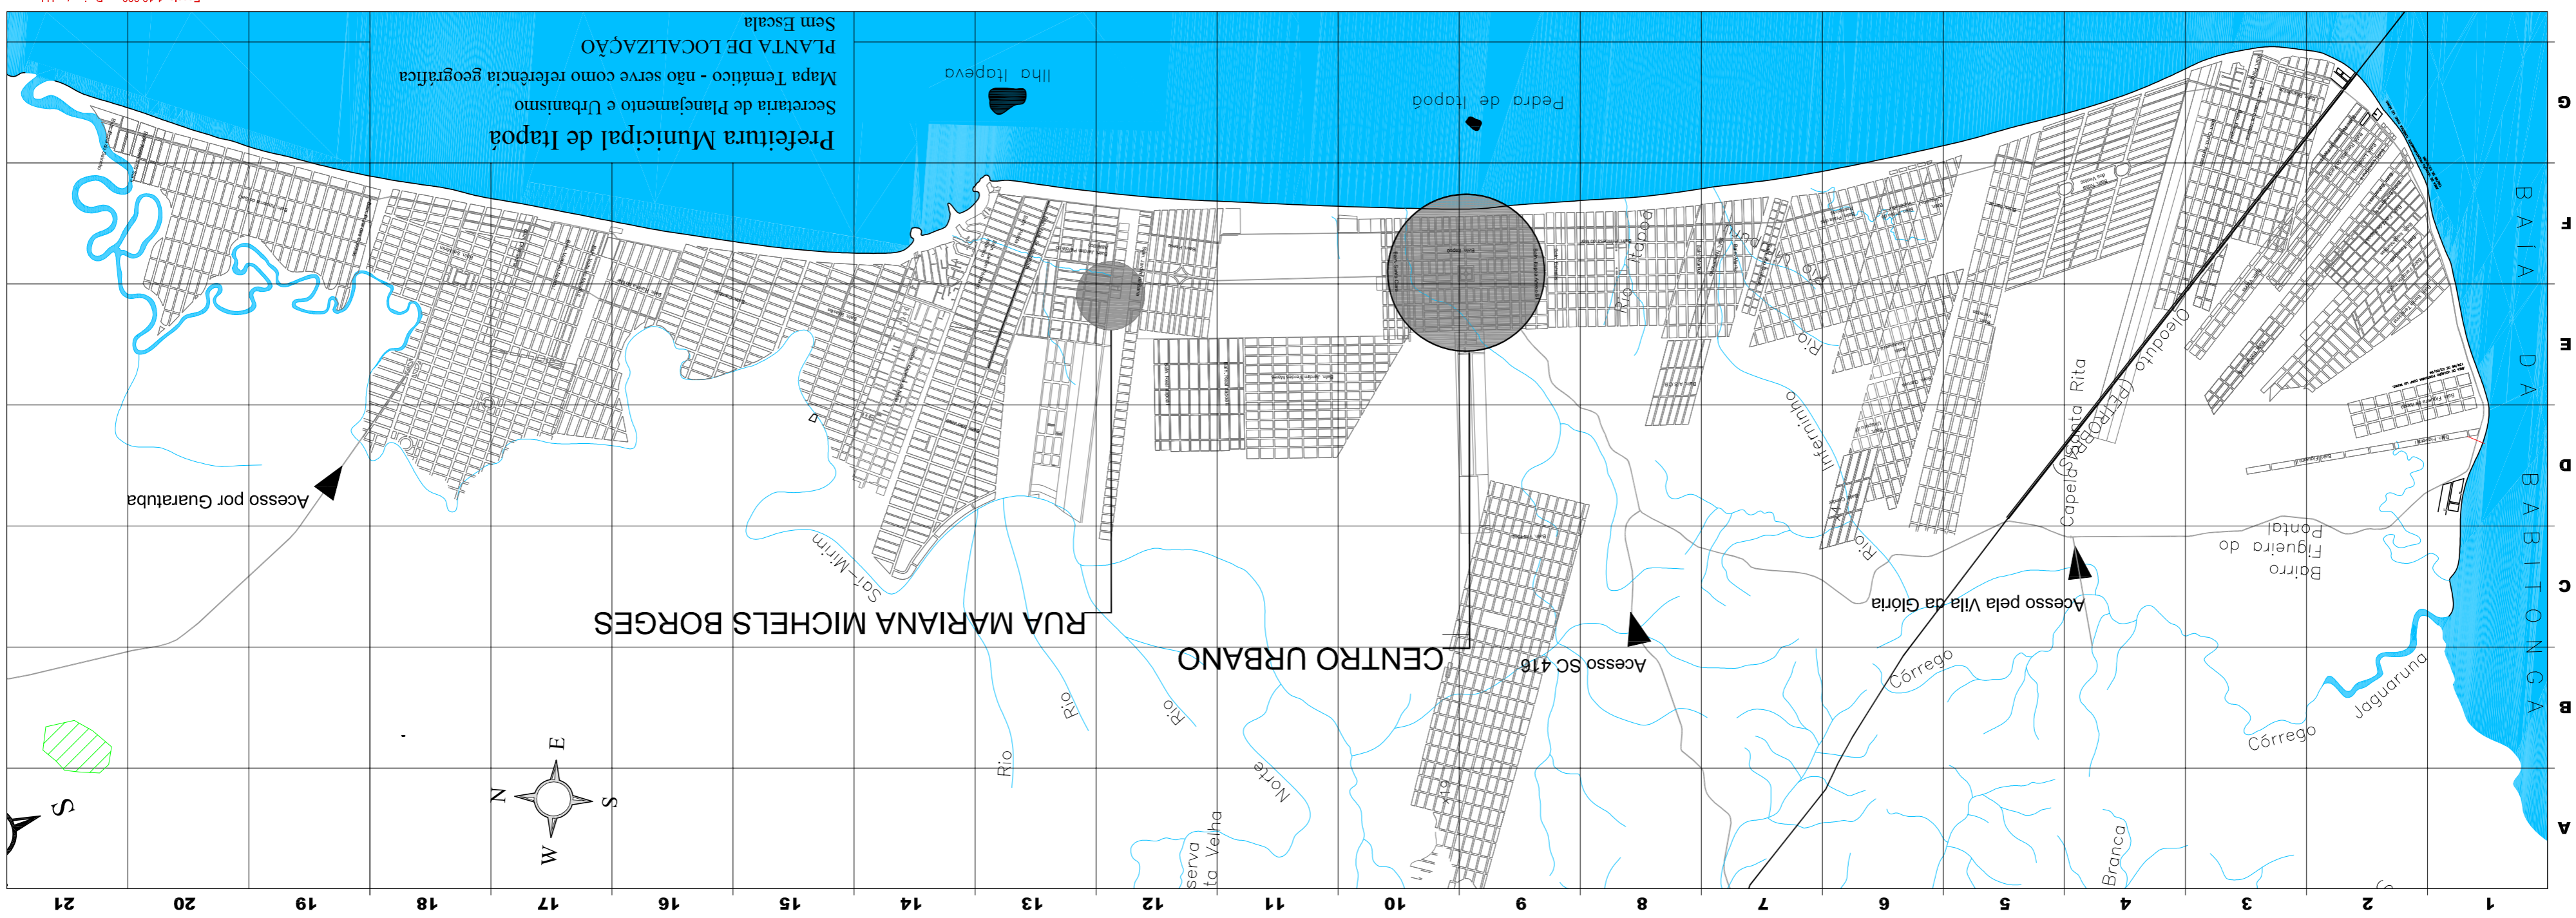

Planta de localização

Prefeitura Municipal de Itapoa

e-mail: sp@itapoa.sc.gov.br

Asfalto e Sinalização da Rua Mariana Michels Borges

EMERGÊNCIA DA OBRA

DATA

19/04/2017

REINÍDIA

REFERÊNCIA

Balneário Jardim pérola do Atlântico - Itapoa / SC

Planta de Localização

Raquel Fioresse

CMU A 1613-0

Raquel Vida Almeida

Secretaria de Planejamento e Urbanismo

1/3

PROJEÇÃO

ESCALA - 1 : 250

DETALHE - 1 : 50