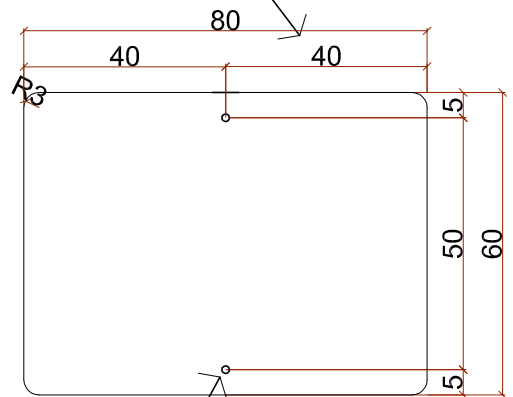

## ANEXO 5

PLACA RETANGULAR HORIZONTAL

80X60 cm

FURO PARA FIXAÇÃO DA PLACA

COM Ø6mm

**DETALHE PLACA RETANGULAR 80 X 60 m**

SEM ESCALA