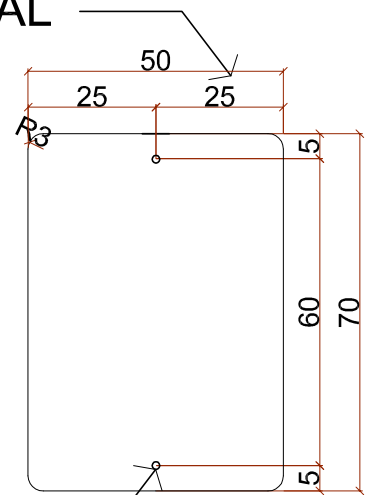

ANEXO 4

PLACA RETANGULAR VERTICAL
50X70 cm

FURO PARA FIXAÇÃO DA PLACA
COM Ø6mm

DETALHE PLACA RETANGULAR 50 X 70 m
SEM ESCALA