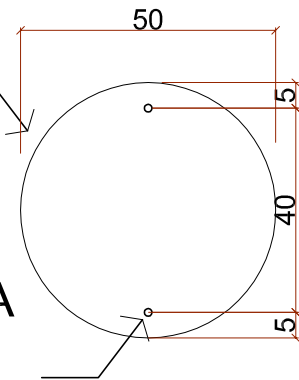

ANEXO 2

PLACA CIRCULAR D=50cm

FURO PARA FIXAÇÃO DA PLACA
COM Ø6mm

DETALHE PLACA CIRCULAR D= 50cm

SEM ESCALA